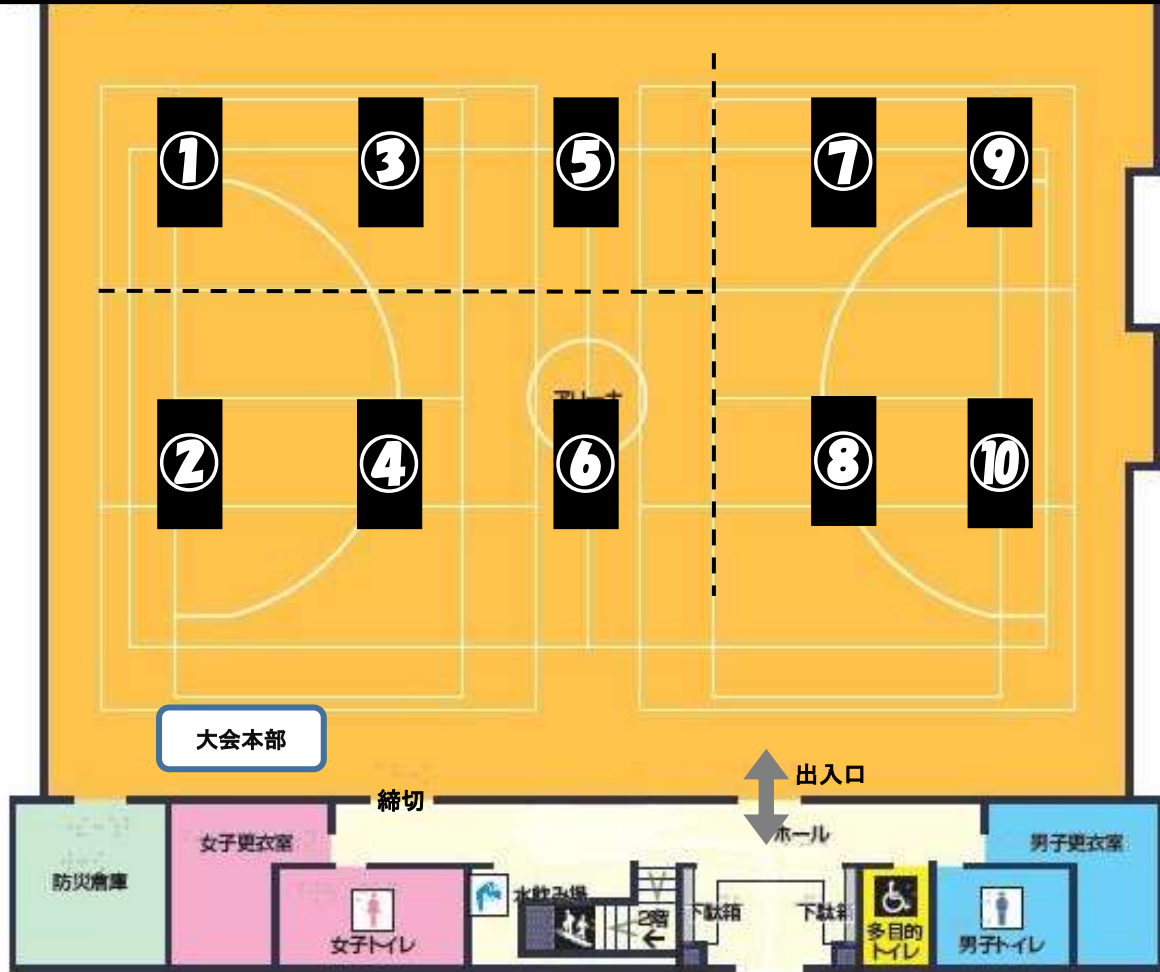

会場内 コート割振り

会場（大豆島体育館）案内図