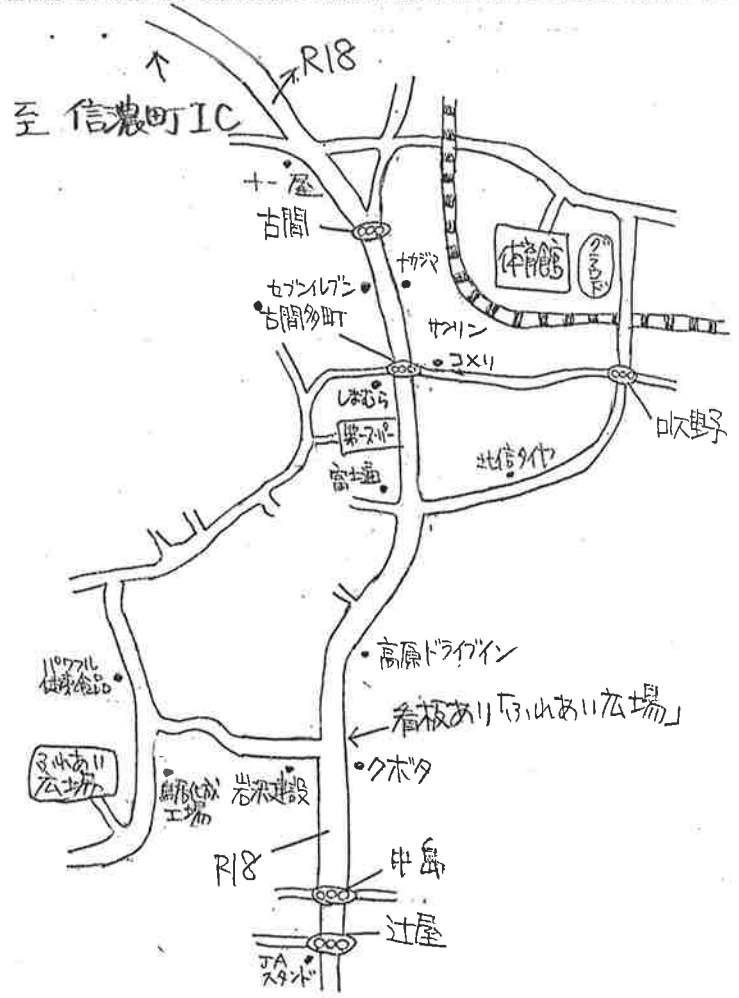

→ 拡大図

ふれあい広場しなの
 〒389-1315
 信濃町平岡 223-1
 いこいの家
 TEL 026-255-2600

↓ 至長野